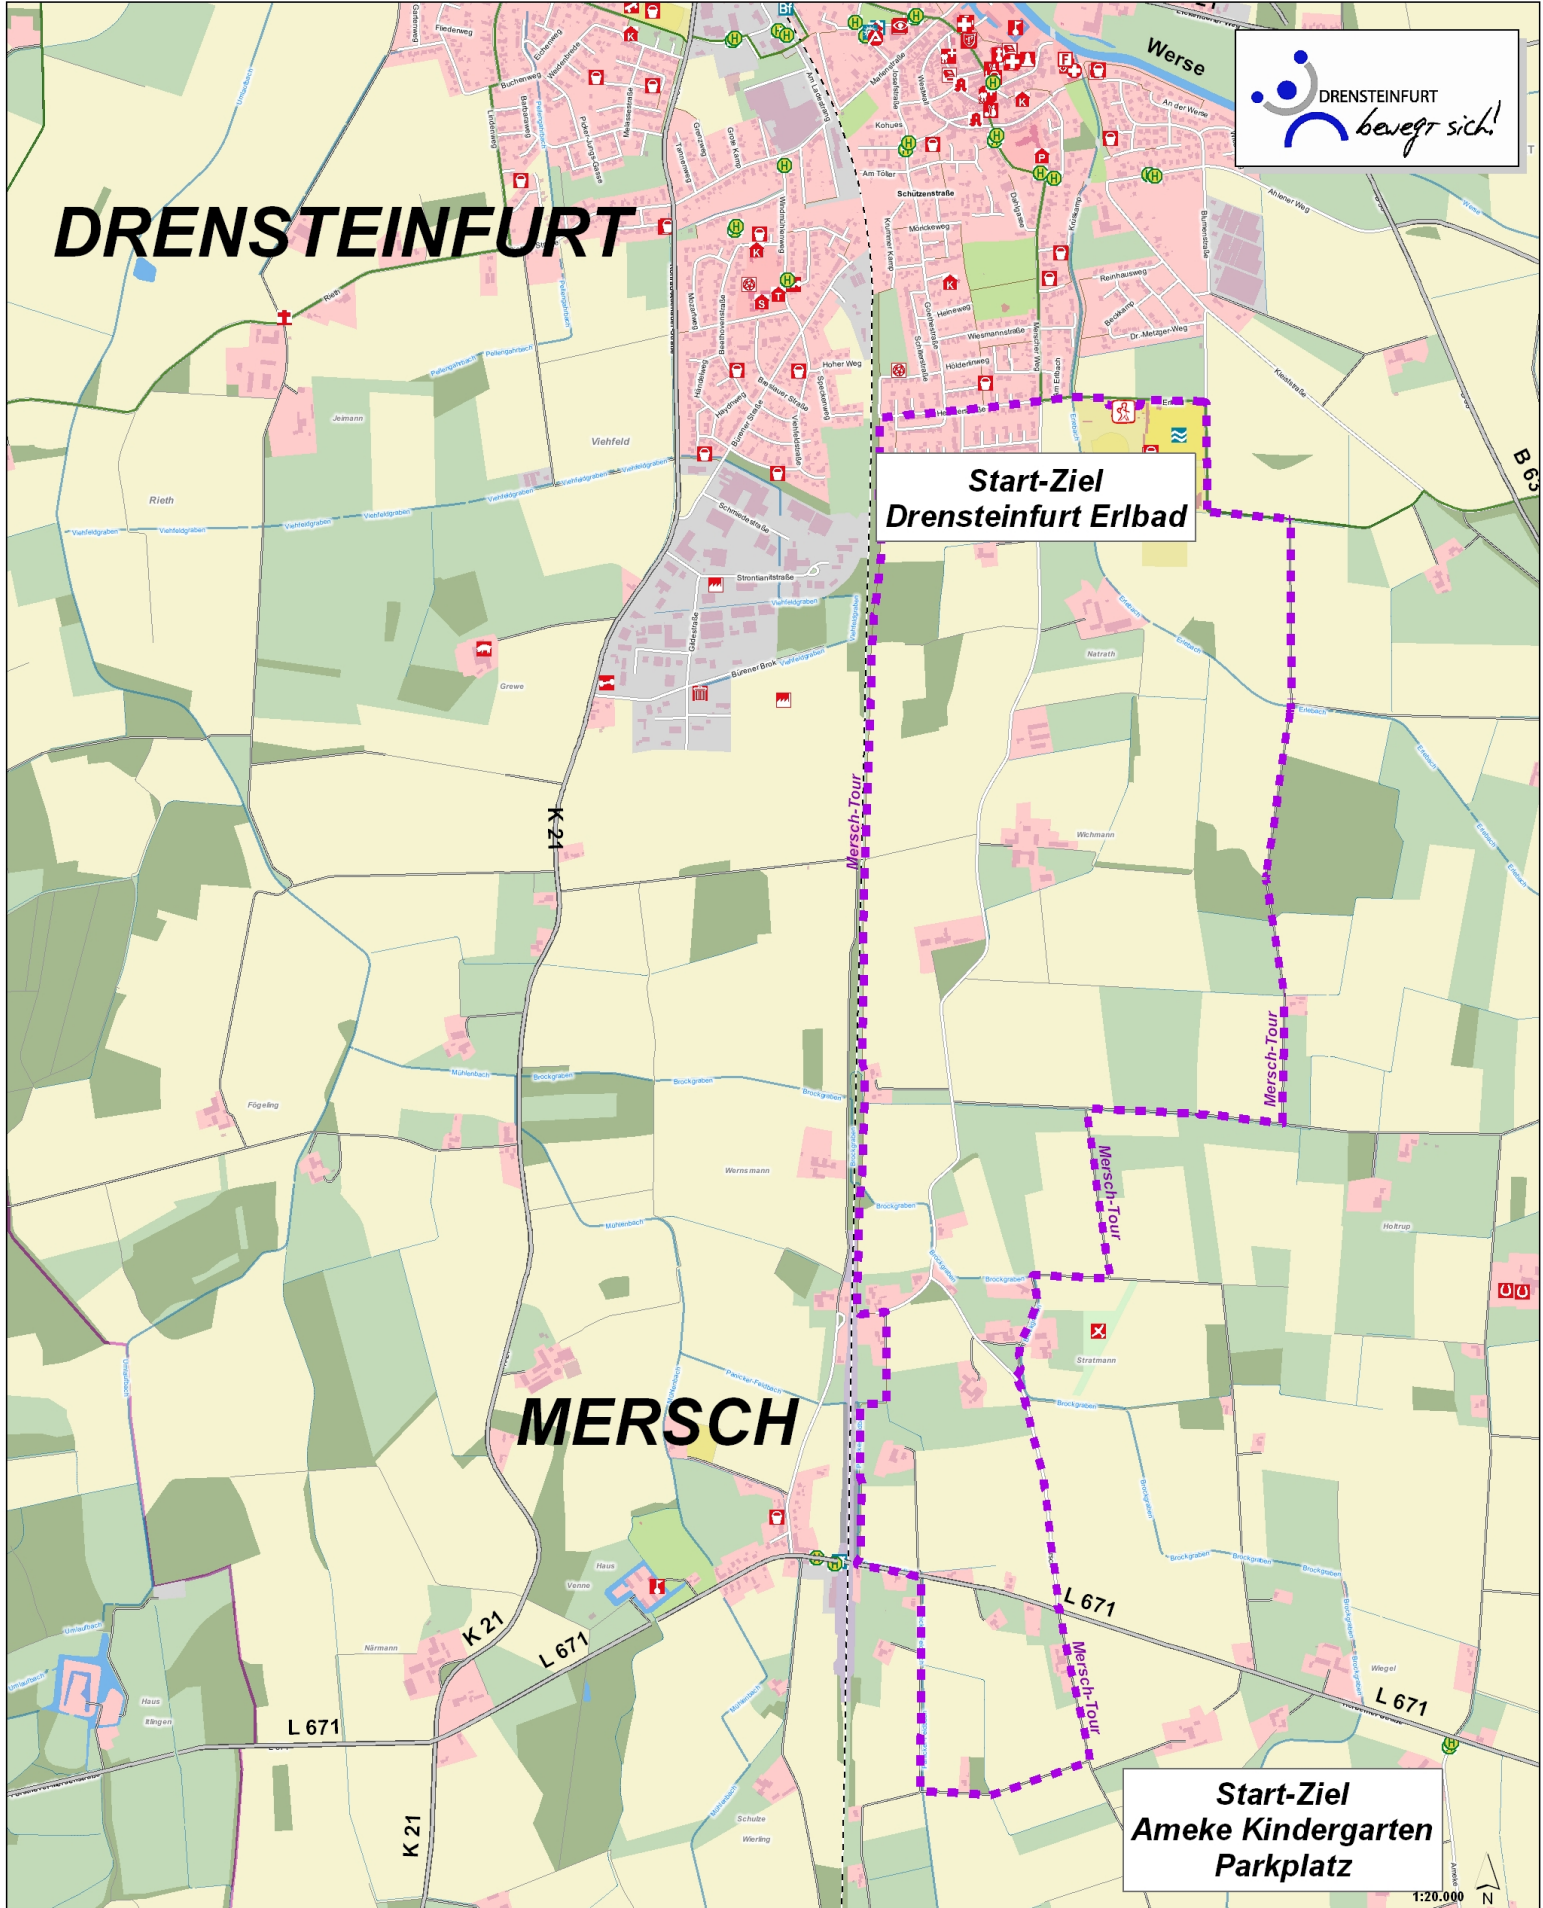

DRENSTEINFURT

**Start-Ziel
Drensteinfurt Erlbad**

MERSCH

**Start-Ziel
Ameke Kindergarten
Parkplatz**

Mersch-Tour (Tour 3) 10,0km

Geeignet für Walker, Nordicwalker, Radfahrer und Läufer

Start: Sportgelände Erlfeld Drensteinfurt 600 m in westlicher Richtung bis zur Bahnlinie 3 km entlang der Bahnlinie gen Süden nach Mersch, L 80 m Ri Walstedde, dann R 600 m, nächste Straße L 500m, L 1,0 km - dabei überqueren wir die L671 - und biegen dann vom Straßenverlauf leicht nach R 300 m ab (vorbei am Hof Stratmann), R 200 m, L 400m, R 500 m, L 1,6 km durch kleines Waldstück, L zum Ziel zurück

Legende

- Start-Ziel
- Mersch-Tour