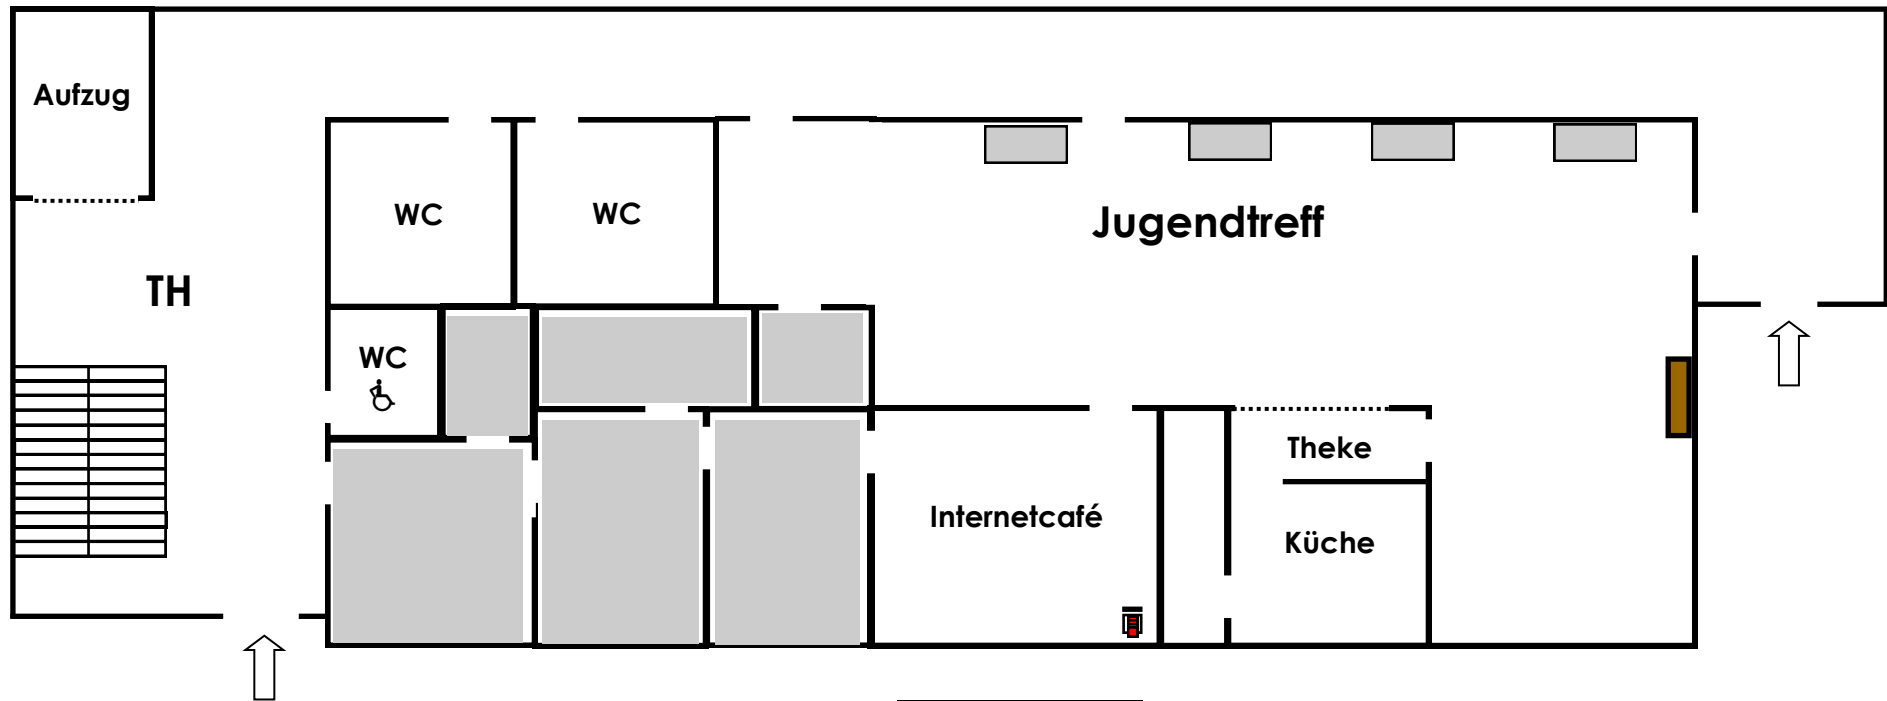

Kulturbahnhof Drensteinfurt - Erdgeschoss

- Jugendtreff**
- Stühle eckig
 - 24 Stühle rund
 - 4 Tische
 - 6 kleine Tische
 - 1 Bank

- Etage gesamt**
- 6 Stühle eckig
 - 24 Stühle rund
 - 4 Tische
 - 6 kleine Tische
 - 1 Stuhlwagen

- Internetcafé**
- 6 Stühle eckig
 - Stühle rund
 - Tische
 - kleine Tische
 - 1 Stuhlwagen