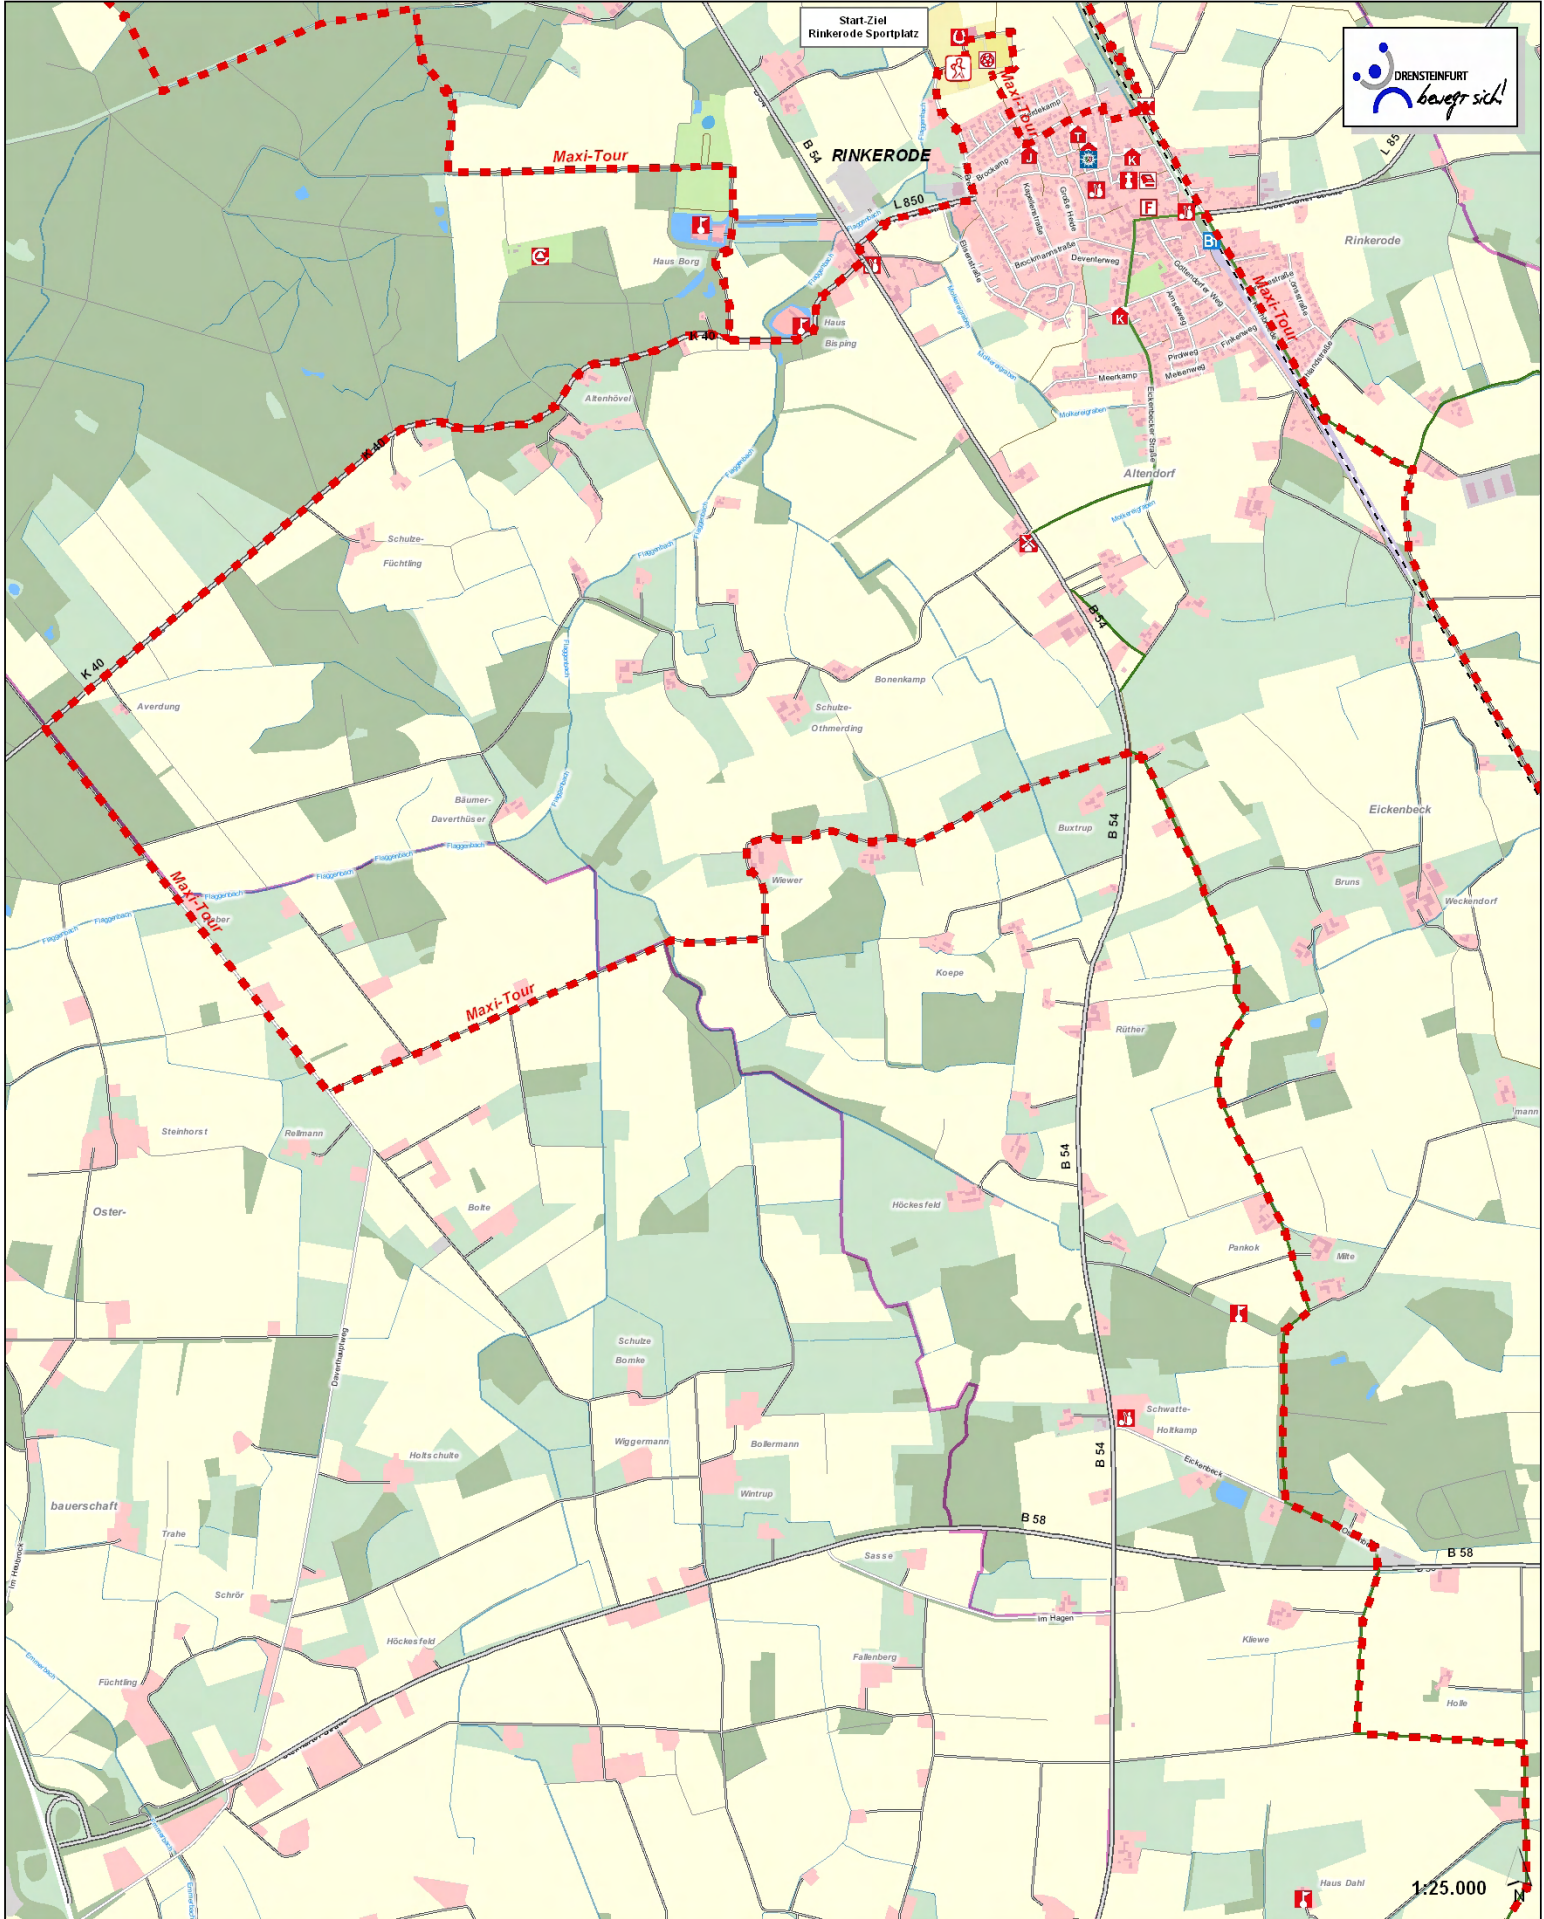

**Maxi-Tour (Tour 9) 77 km**

Geeignet für Radfahrer

Kombitour: Tour Nr. 7, auf Tour 5 übergehend, Tour 4 nach Walstedde, Tour 15 durch Herrenstein bis Dreimann, R zum Kurriker Berg, dann vor Bahnlinie wieder R zum Ziel.

**Legende**

- Start-Ziel
- Maxi-Tour

**Maxi-Tour (Tour 9) 77 km**

**Geeignet für Radfahrer**

**Kombitour: Tour Nr. 7, auf Tour 5 übergehend, Tour 4 nach Walstedde, Tour 15 durch Herrenstein bis Dreimann, R zum Kurriker Berg, dann vor Bahnlinie wieder R zum Ziel.**

**Legende**

- Start-Ziel
- Maxi-Tour