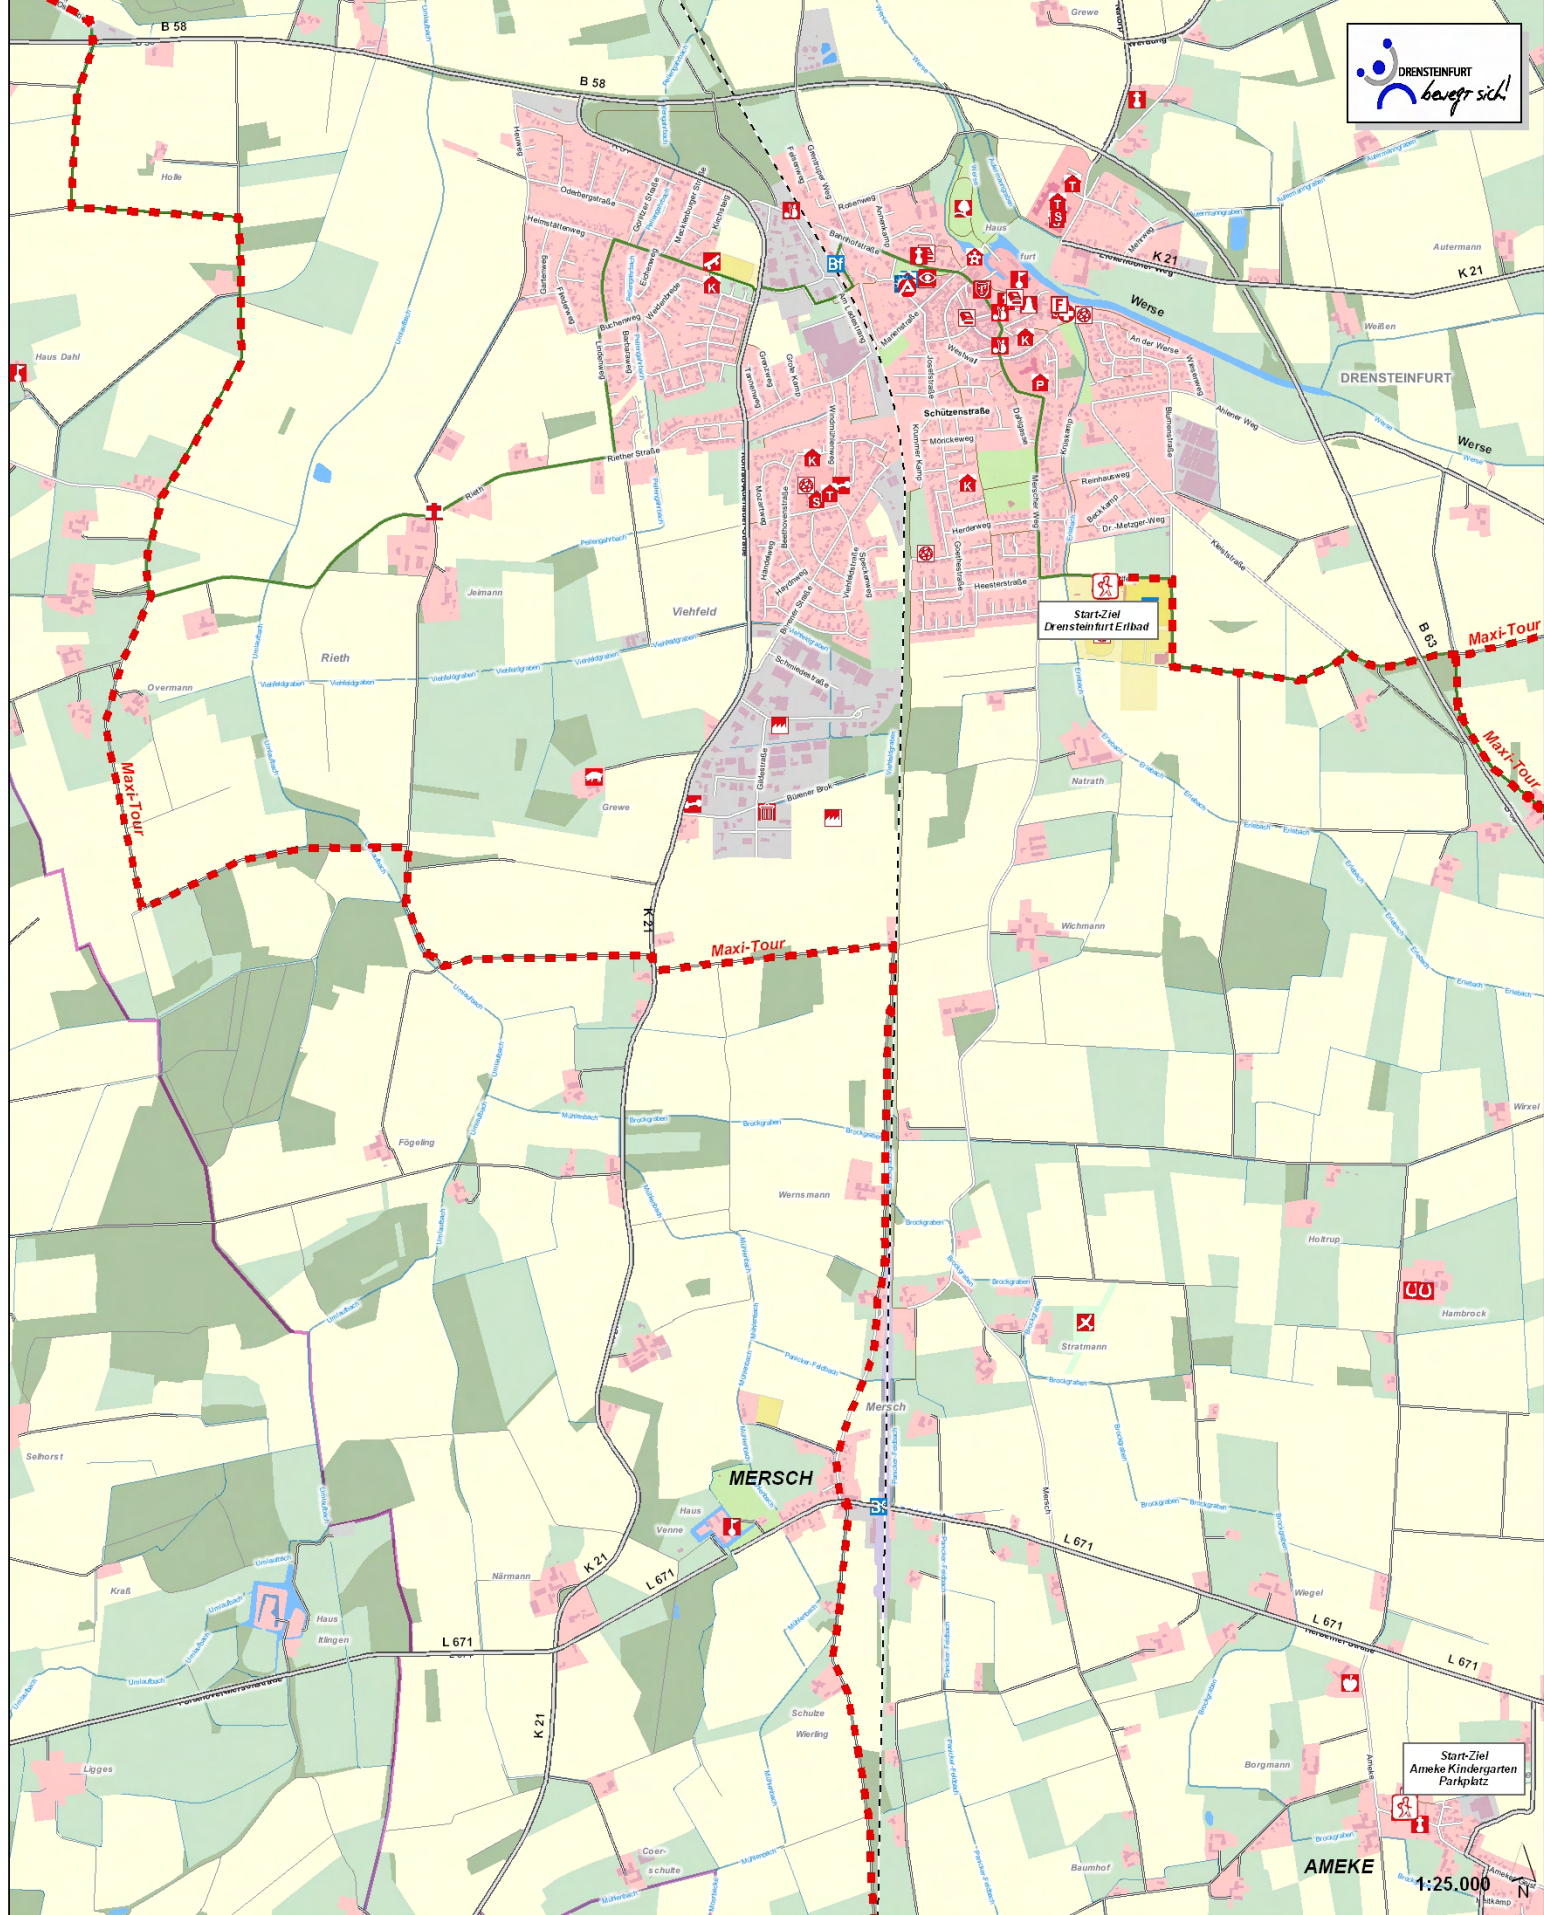

**Maxi-Tour (Tour 9) 77 km**

Geeignet für Radfahrer

Kombitour: Tour Nr. 7, auf Tour 5 übergehend, Tour 4 nach Walstedde, Tour 15 durch Herrenstein bis Dreimann, R zum Kurriker Berg, dann vor Bahnlinie wieder R zum Ziel.

**Legende**

- Start-Ziel
- Maxi-Tour

**Maxi-Tour (Tour 9) 77 km**

Geeignet für Radfahrer

Kombitour: Tour Nr. 7, auf Tour 5 übergehend, Tour 4 nach Walstede, Tour 15 durch Herrenstein bis Dreimann, R zum Kurriker Berg, dann vor Bahnlinie wieder R zum Ziel.

**Legende**

- Start-Ziel
- Maxi-Tour

**Maxi-Tour (Tour 9) 77 km**

**Geeignet für Radfahrer**

**Kombitour: Tour Nr. 7, auf Tour 5 übergehend, Tour 4 nach Walstedde, Tour 15 durch Herrenstein bis Dreimann, R zum Kurriker Berg, dann vor Bahnlinie wieder R zum Ziel.**

**Legende**

- Start-Ziel
- Maxi-Tour