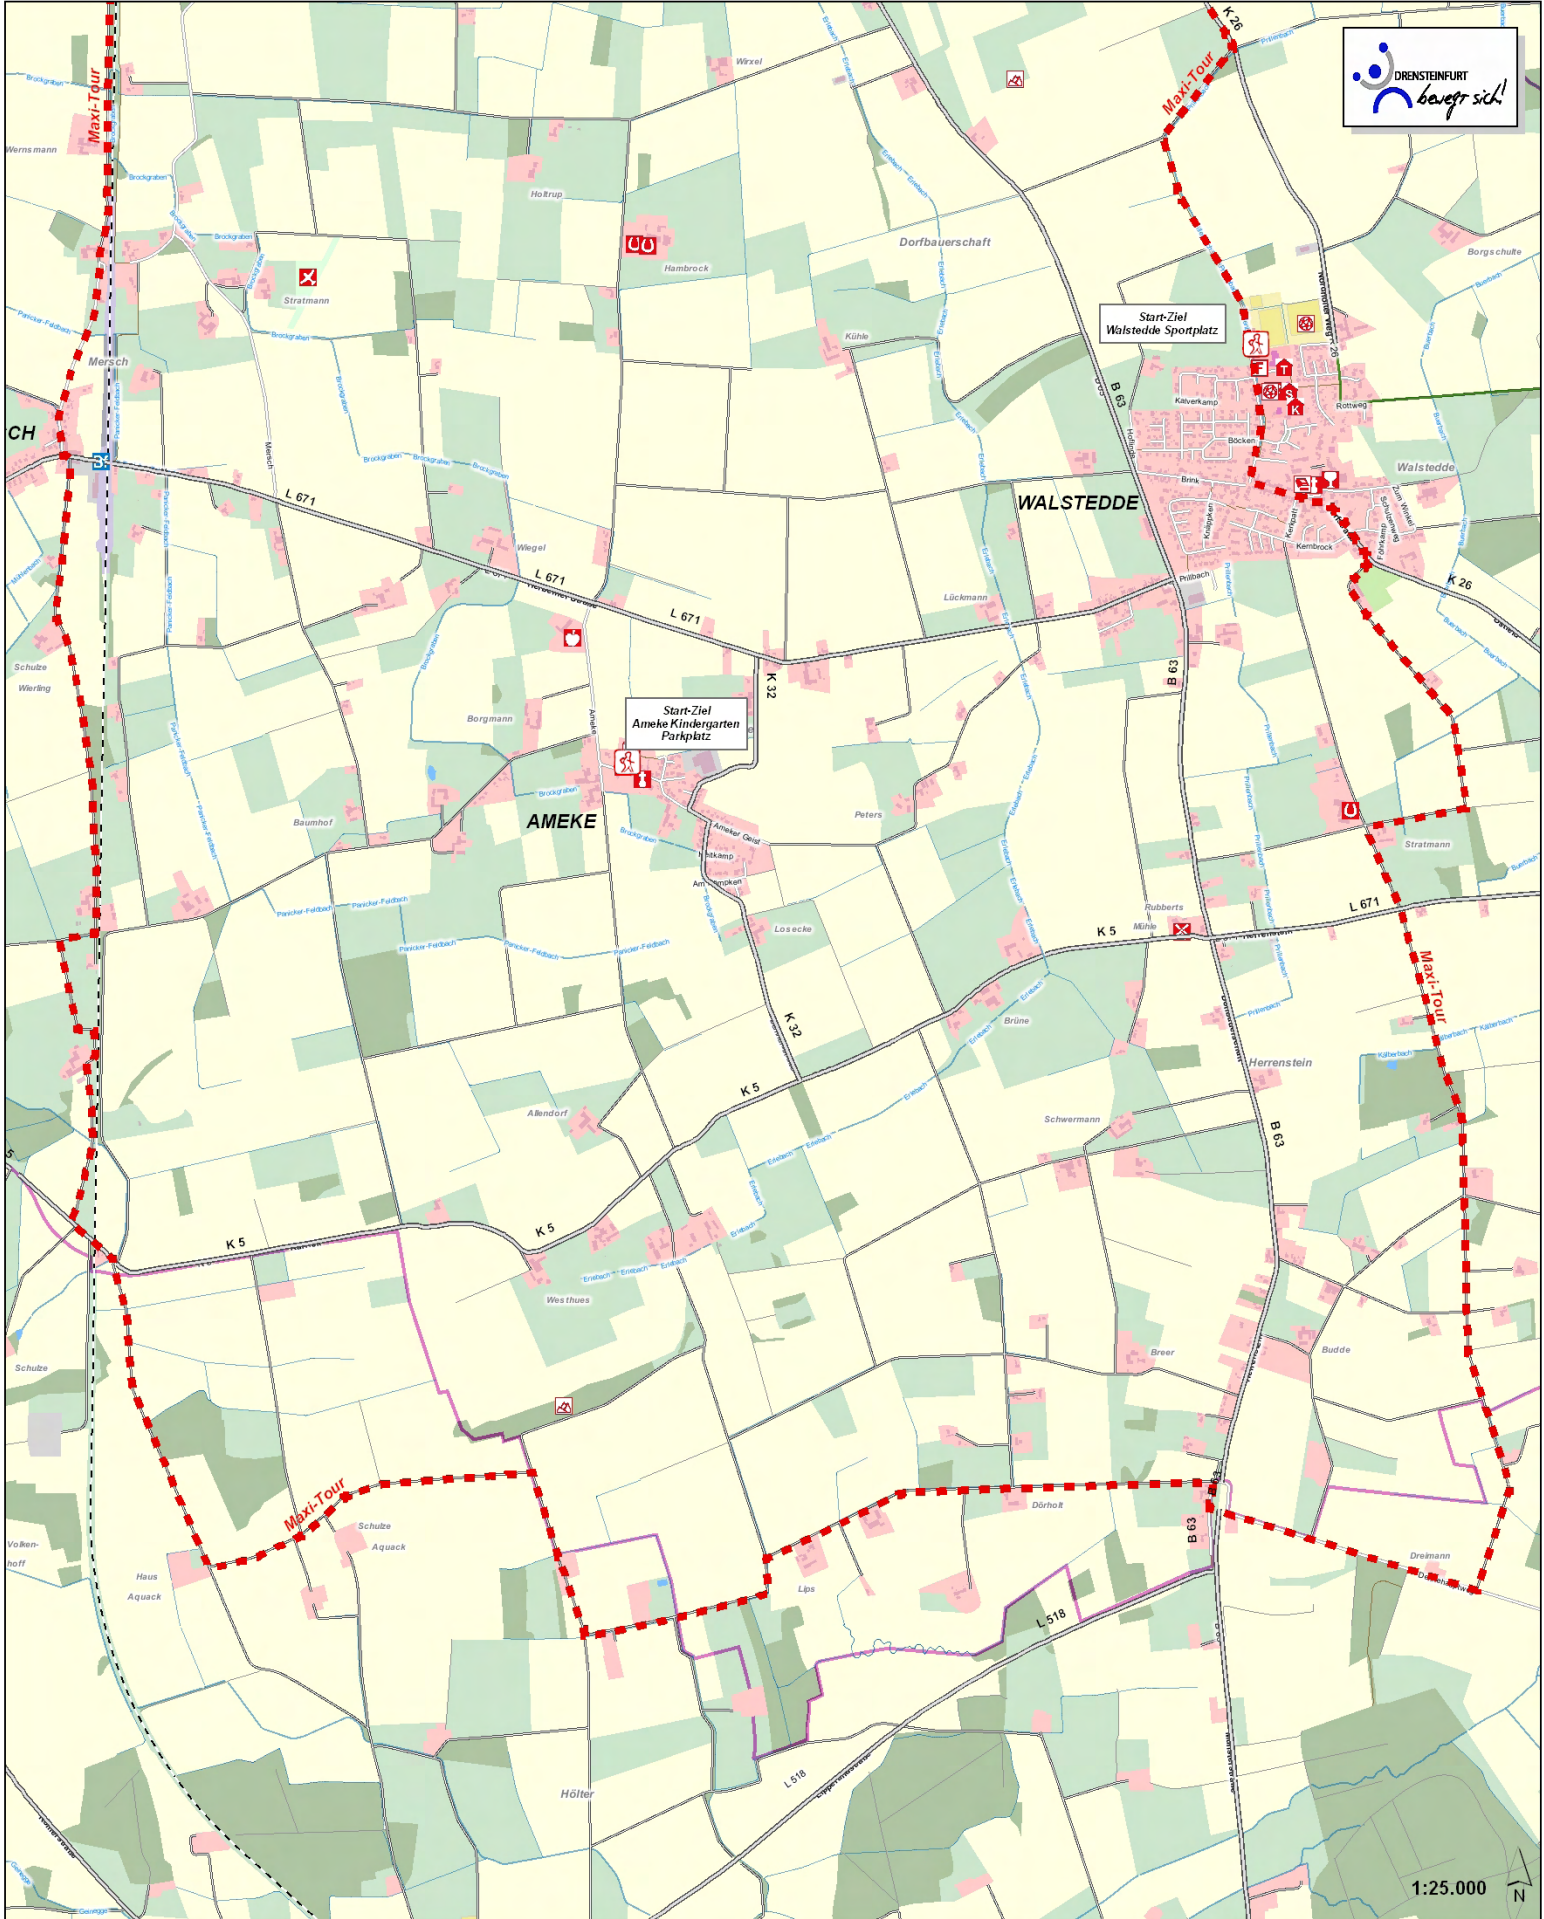

**Maxi-Tour (Tour 9) 77 km**

Geeignet für Radfahrer

Kombitour: Tour Nr. 7, auf Tour 5 übergehend, Tour 4 nach Walstedde, Tour 15 durch Herrenstein bis Dreimann, R zum Kurriker Berg, dann vor Bahnlinie wieder R zum Ziel.

**Legende**

- Start-Ziel
- Maxi-Tour

**Maxi-Tour (Tour 9) 77 km**

Geeignet für Radfahrer

Kombitour: Tour Nr. 7, auf Tour 5 übergehend, Tour 4 nach Walstede, Tour 15 durch Herrenstein bis Dreimann, R zum Kurriker Berg, dann vor Bahnlinie wieder R zum Ziel.

**Legende**

- Start-Ziel
- Maxi-Tour

**Maxi-Tour (Tour 9) 77 km**

**Geeignet für Radfahrer**

**Kombitour: Tour Nr. 7, auf Tour 5 übergehend, Tour 4 nach Walstedde, Tour 15 durch Herrenstein bis Dreimann, R zum Kurriker Berg, dann vor Bahnlinie wieder R zum Ziel.**

**Legende**

- Start-Ziel
- Maxi-Tour