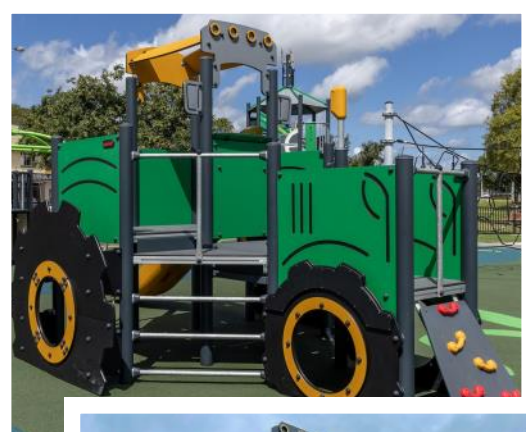

2

KSP Viehfeldstraße, Drensteinfurt

Auswertung Angebote Trecker

Stand 12.9.2024