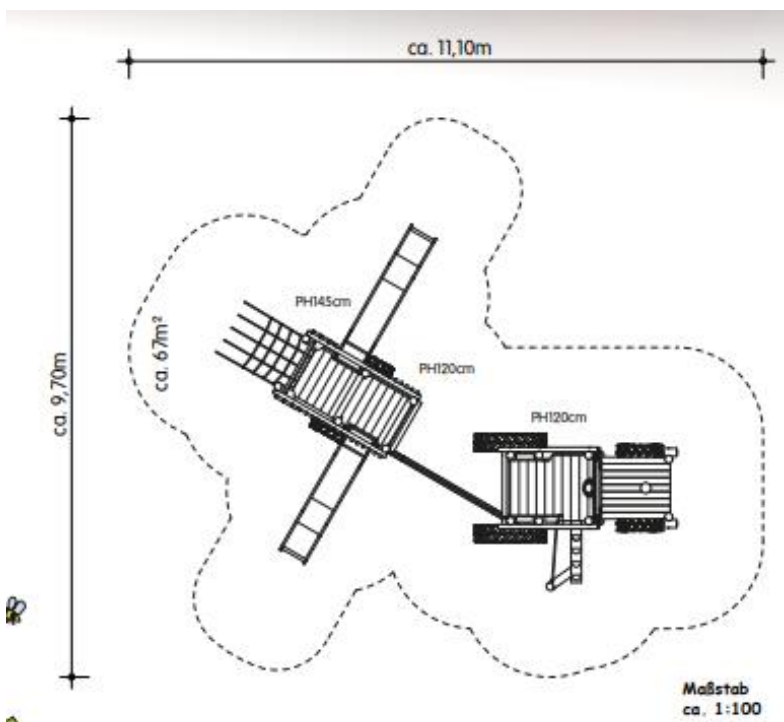

5

KSP Viehfeldstraße, Drensteinfurt

Auswertung Angebote Trecker

Stand 12.9.2024

**Farbanstrich der Holzteile
nach Wahl**