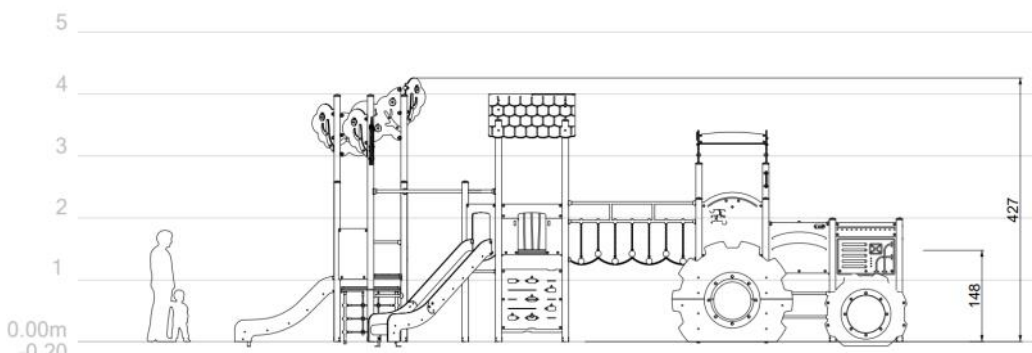

Auswertung Angebote Trecker

Stand 12.9.2024

Größe Spielgerät

L = ca. 745 cm/B = ca. 520 cm

Platzbedarf

L = ca. 1045 cm/B = ca. 880 cm

Farbanstrich der Holzteile nach Wahl

12.9.2024/pie

2

KSP Viehfeldstraße, Drensteinfurt

Auswertung Angebote Trecker

Stand 12.9.2024

Verschiedene Farben möglich

12.9.2024/pie

3

KSP Viehfeldstraße, Drensteinfurt

Auswertung Angebote Trecker

Stand 12.9.2024

**Verschiedene Farben
möglich**

Maximale freie Fallhöhe nach EN 1176:
300 cm
Erforderlicher Fallschutzbereich:
78 m²
Empfohlener Untergrund:
40 cm Fallschutzsand/kies 0,2-8 mm
Holzschnitzel oder
Kunststoffe mit HIC- Prüfung