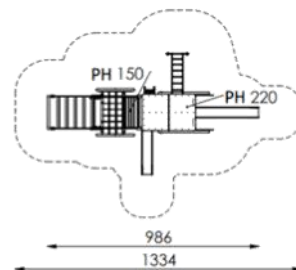

Auswertung Angebote Trecker

Stand 12.9.2024

Größe Spielgerät

L = ca. 745 cm/B = ca. 520 cm

Platzbedarf

L = ca. 1045 cm/B = ca. 880 cm

Farbanstrich der Holzteile nach Wahl

12.9.2024/pie

Auswertung Angebote Trecker

Stand 12.9.2024

**Verschiedene Farben
möglich**

Maximale freie Fallhöhe nach EN 1176:
300 cm
Erforderlicher Fallschutzbereich:
78 m²
Empfohlener Untergrund:
40 cm Fallschutzsand/kies 0,2-8 mm
Holzschnitzel oder
Kunststoffe mit HIC- Prüfung