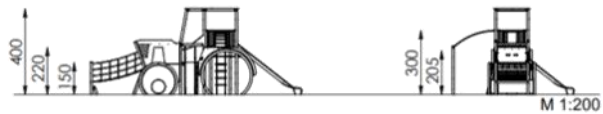

Auswertung Angebote Trecker

Stand 12.9.2024

Größe Spielgerät

L = ca. 745 cm/B = ca. 520 cm

Platzbedarf

L = ca. 1045 cm/B = ca. 880 cm

Farbanstrich der Holzteile nach Wahl

12.9.2024/pie

2

KSP Viehfeldstraße, Drensteinfurt

Auswertung Angebote Trecker

Stand 12.9.2024

Verschiedene Farben möglich

12.9.2024/pie

3

KSP Viehfeldstraße, Drensteinfurt

Auswertung Angebote Trecker

Stand 12.9.2024

**Verschiedene Farben
möglich**

Maximale freie Fallhöhe nach EN 1176:
300 cm
Erforderlicher Fallschutzbereich:
78 m²
Empfohlener Untergrund:
40 cm Fallschutzsand/kies 0,2-8 mm
Holzschnitzel oder
Kunststoffe mit HIC- Prüfung