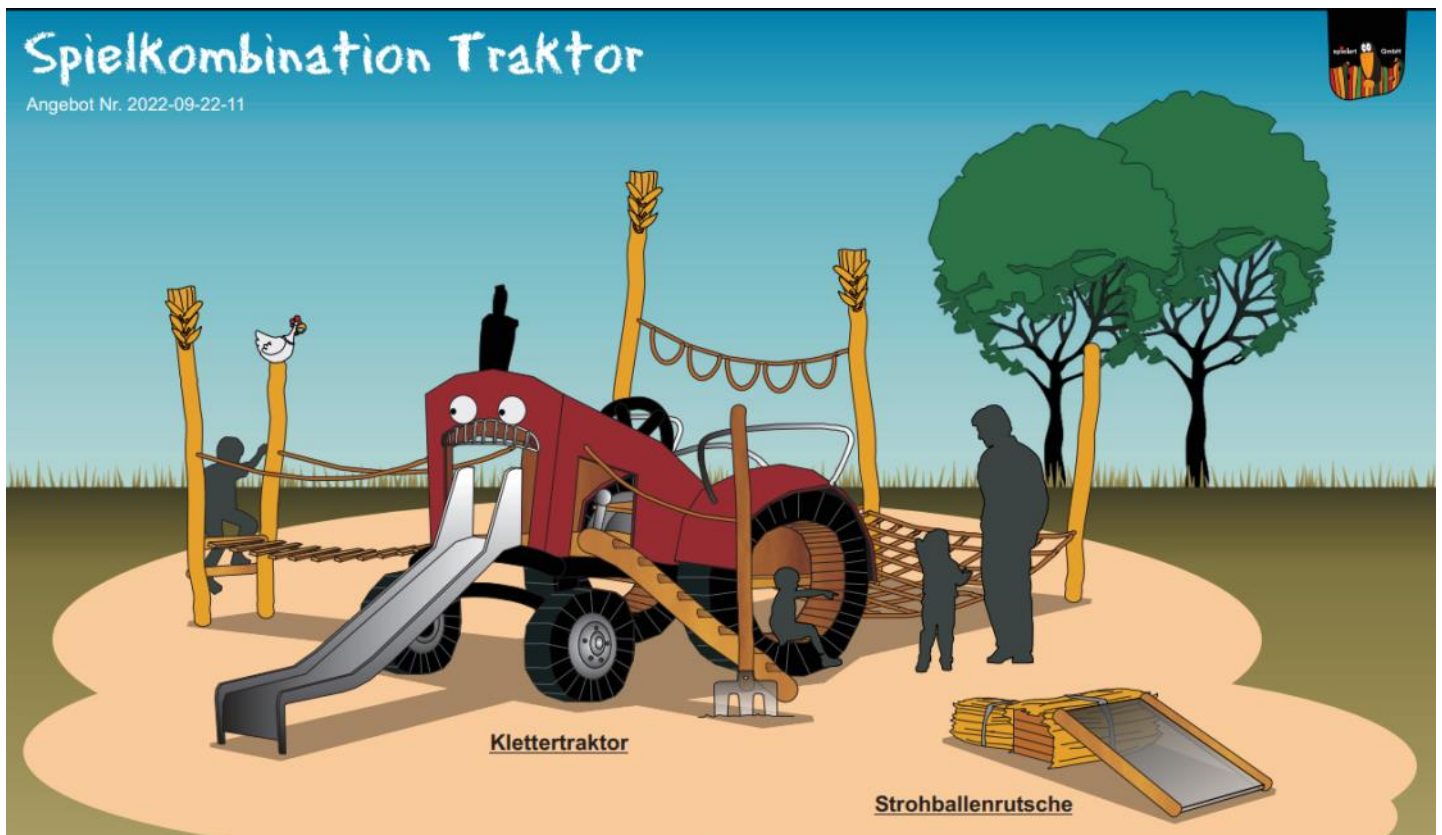

Farbanstrich der Holzteile nach Wahl