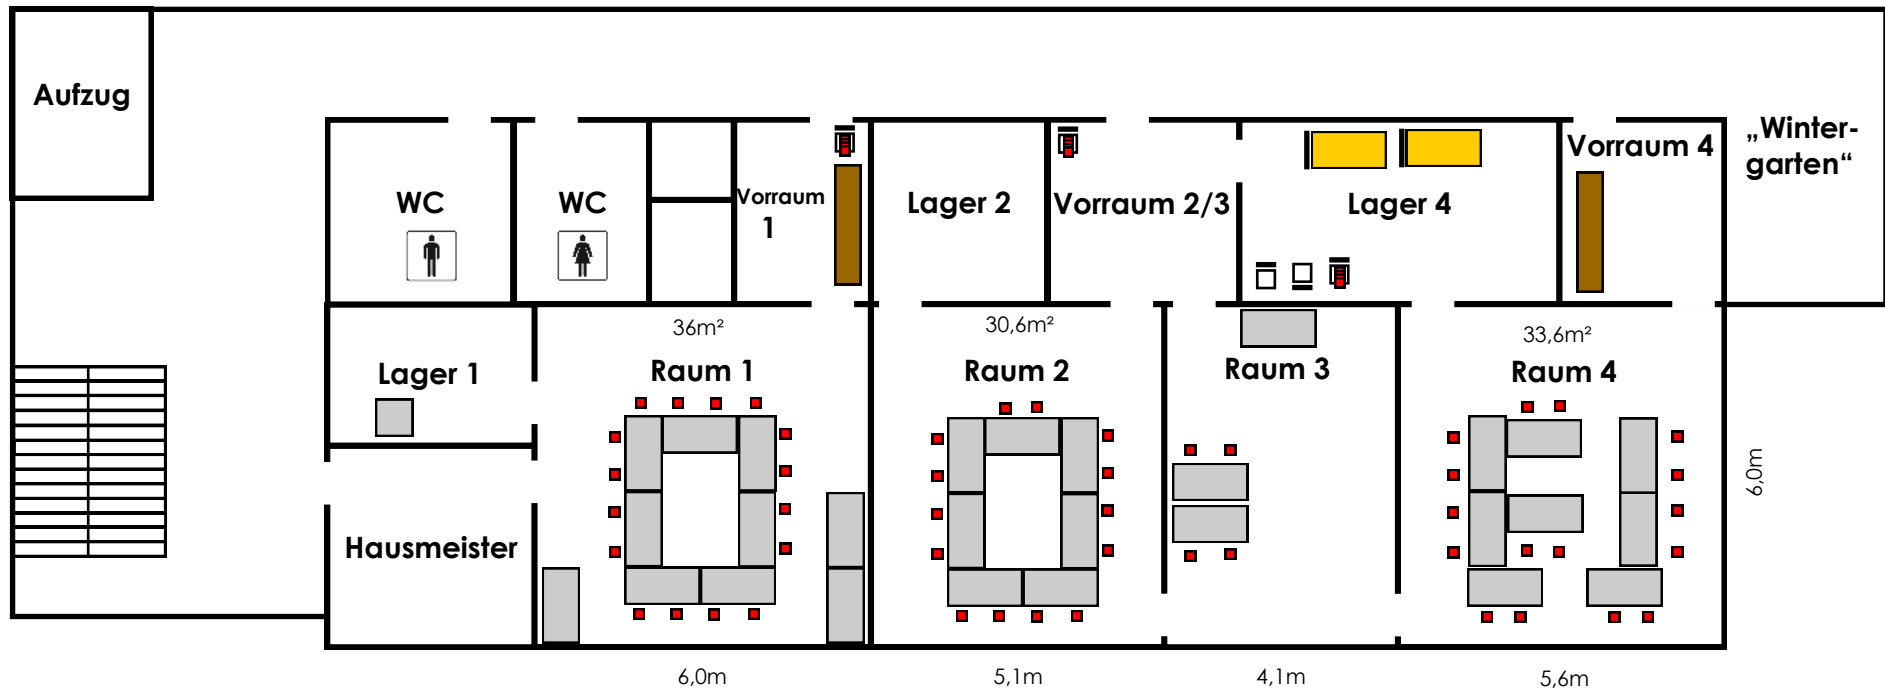

Kulturnahnhof Drensteinfurt - 1. Obergeschoss

Lager 1 1 kleiner Tisch	Vorraum 1 8 Stühle 1 Bank 1 Stuhlwagen	Lager 2 - Stühle - Tischwagen - Stuhlwagen	Vorraum 2/3 8 Stühle 1 Stuhlwagen	Lager 4 5 Stühle 2 Tischwagen 3 Stuhlwagen	Vorraum 4 1 Bank
-----------------------------------	--	--	--	--	----------------------------

Etage gesamt
71 Stühle
29 Tische
1 kleiner Tisch
2 Bänke
2 Tischwagen
5 Stuhlwagen

HT - Stühle	Raum 1 16 Stühle 10 Tische	Raum 2 14 Stühle 7 Tische	Raum 3 4 Stühle 3 Tische	Raum 4 16 Stühle 8 Tische
-----------------------	---	--	---------------------------------------	--

 Tisch 140x70 cm	 Stuhl 45x40 cm	 Bank 183x43 cm
---	--	--