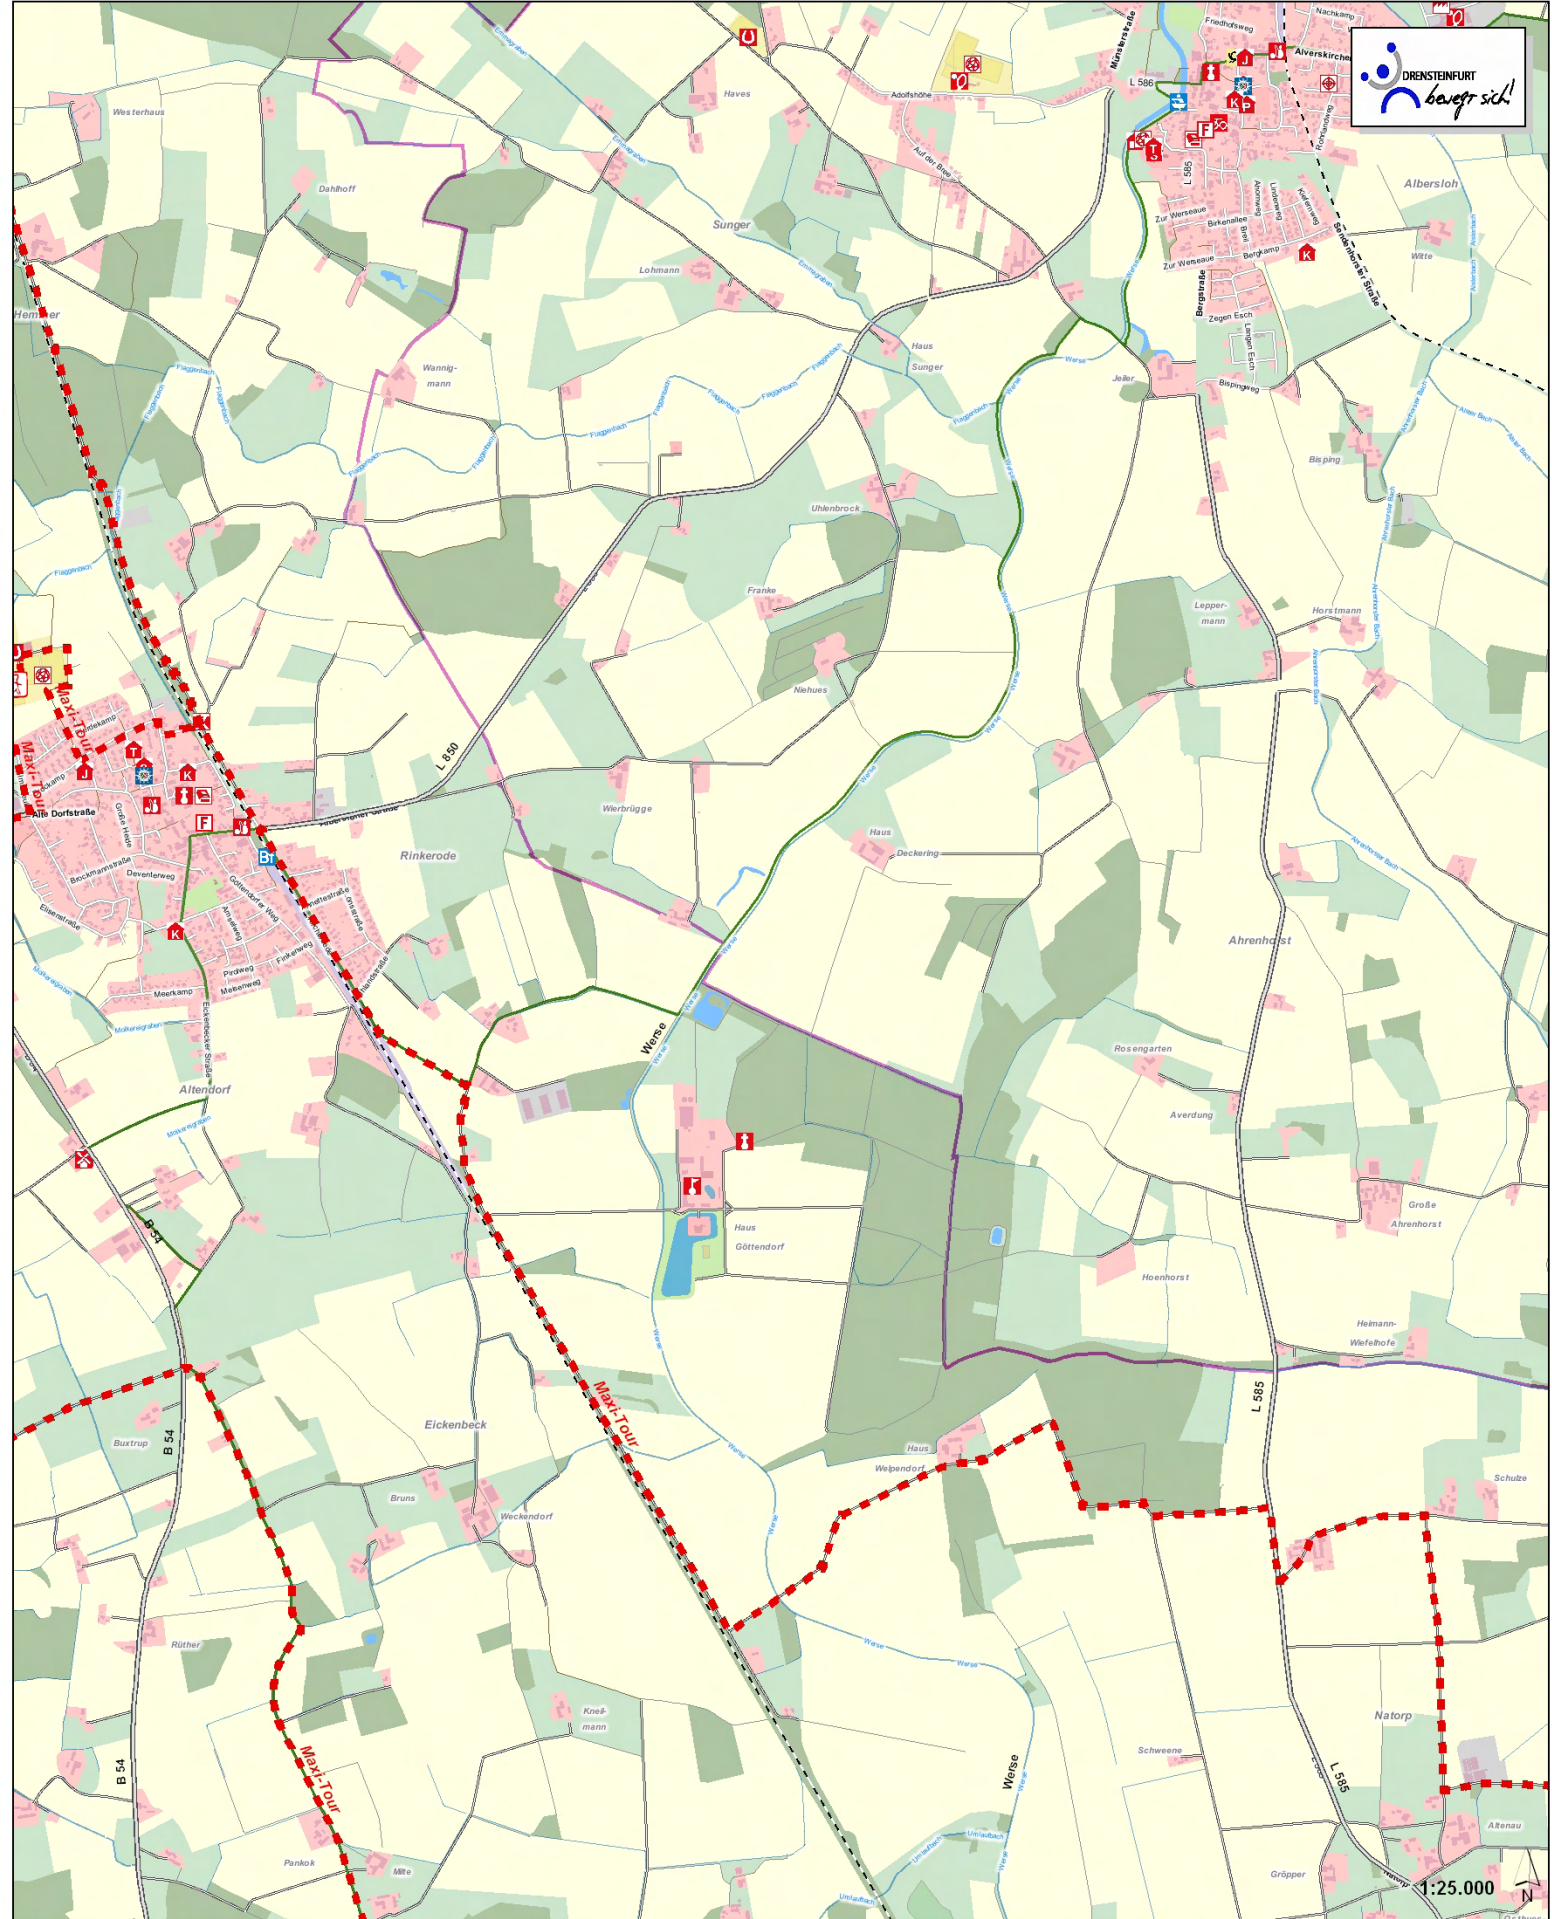

Maxi-Tour (Tour 9) 77 km

Geeignet für Radfahrer

Kombitour: Tour Nr. 7, auf Tour 5 übergehend, Tour 4 nach Walstedde, Tour 15 durch Herrenstein bis Dreimann, R zum Kurriker Berg, dann vor Bahnlinie wieder R zum Ziel.

Legende

- Start-Ziel
- Maxi-Tour

1:25.000 N

Maxi-Tour (Tour 9) 77 km

Geeignet für Radfahrer

Kombitour: Tour Nr. 7, auf Tour 5 übergehend, Tour 4 nach Walstedde, Tour 15 durch Herrenstein bis Dreimann,R zum Kurriker Berg, dann vor Bahnlinie wieder R zum Ziel.

Legende

- Start-Ziel
- Maxi-Tour

Maxi-Tour (Tour 9) 77 km

Geignet für Radfahrer

Kombitour: Tour Nr. 7, auf Tour 5 übergehend, Tour 4 nach Walstedde, Tour 15 durch Herrenstein bis Dreimann, R zum Kurriker Berg, dann vor Bahnlinie wieder R zum Ziel.

Legende

- Start-Ziel
- Maxi-Tour