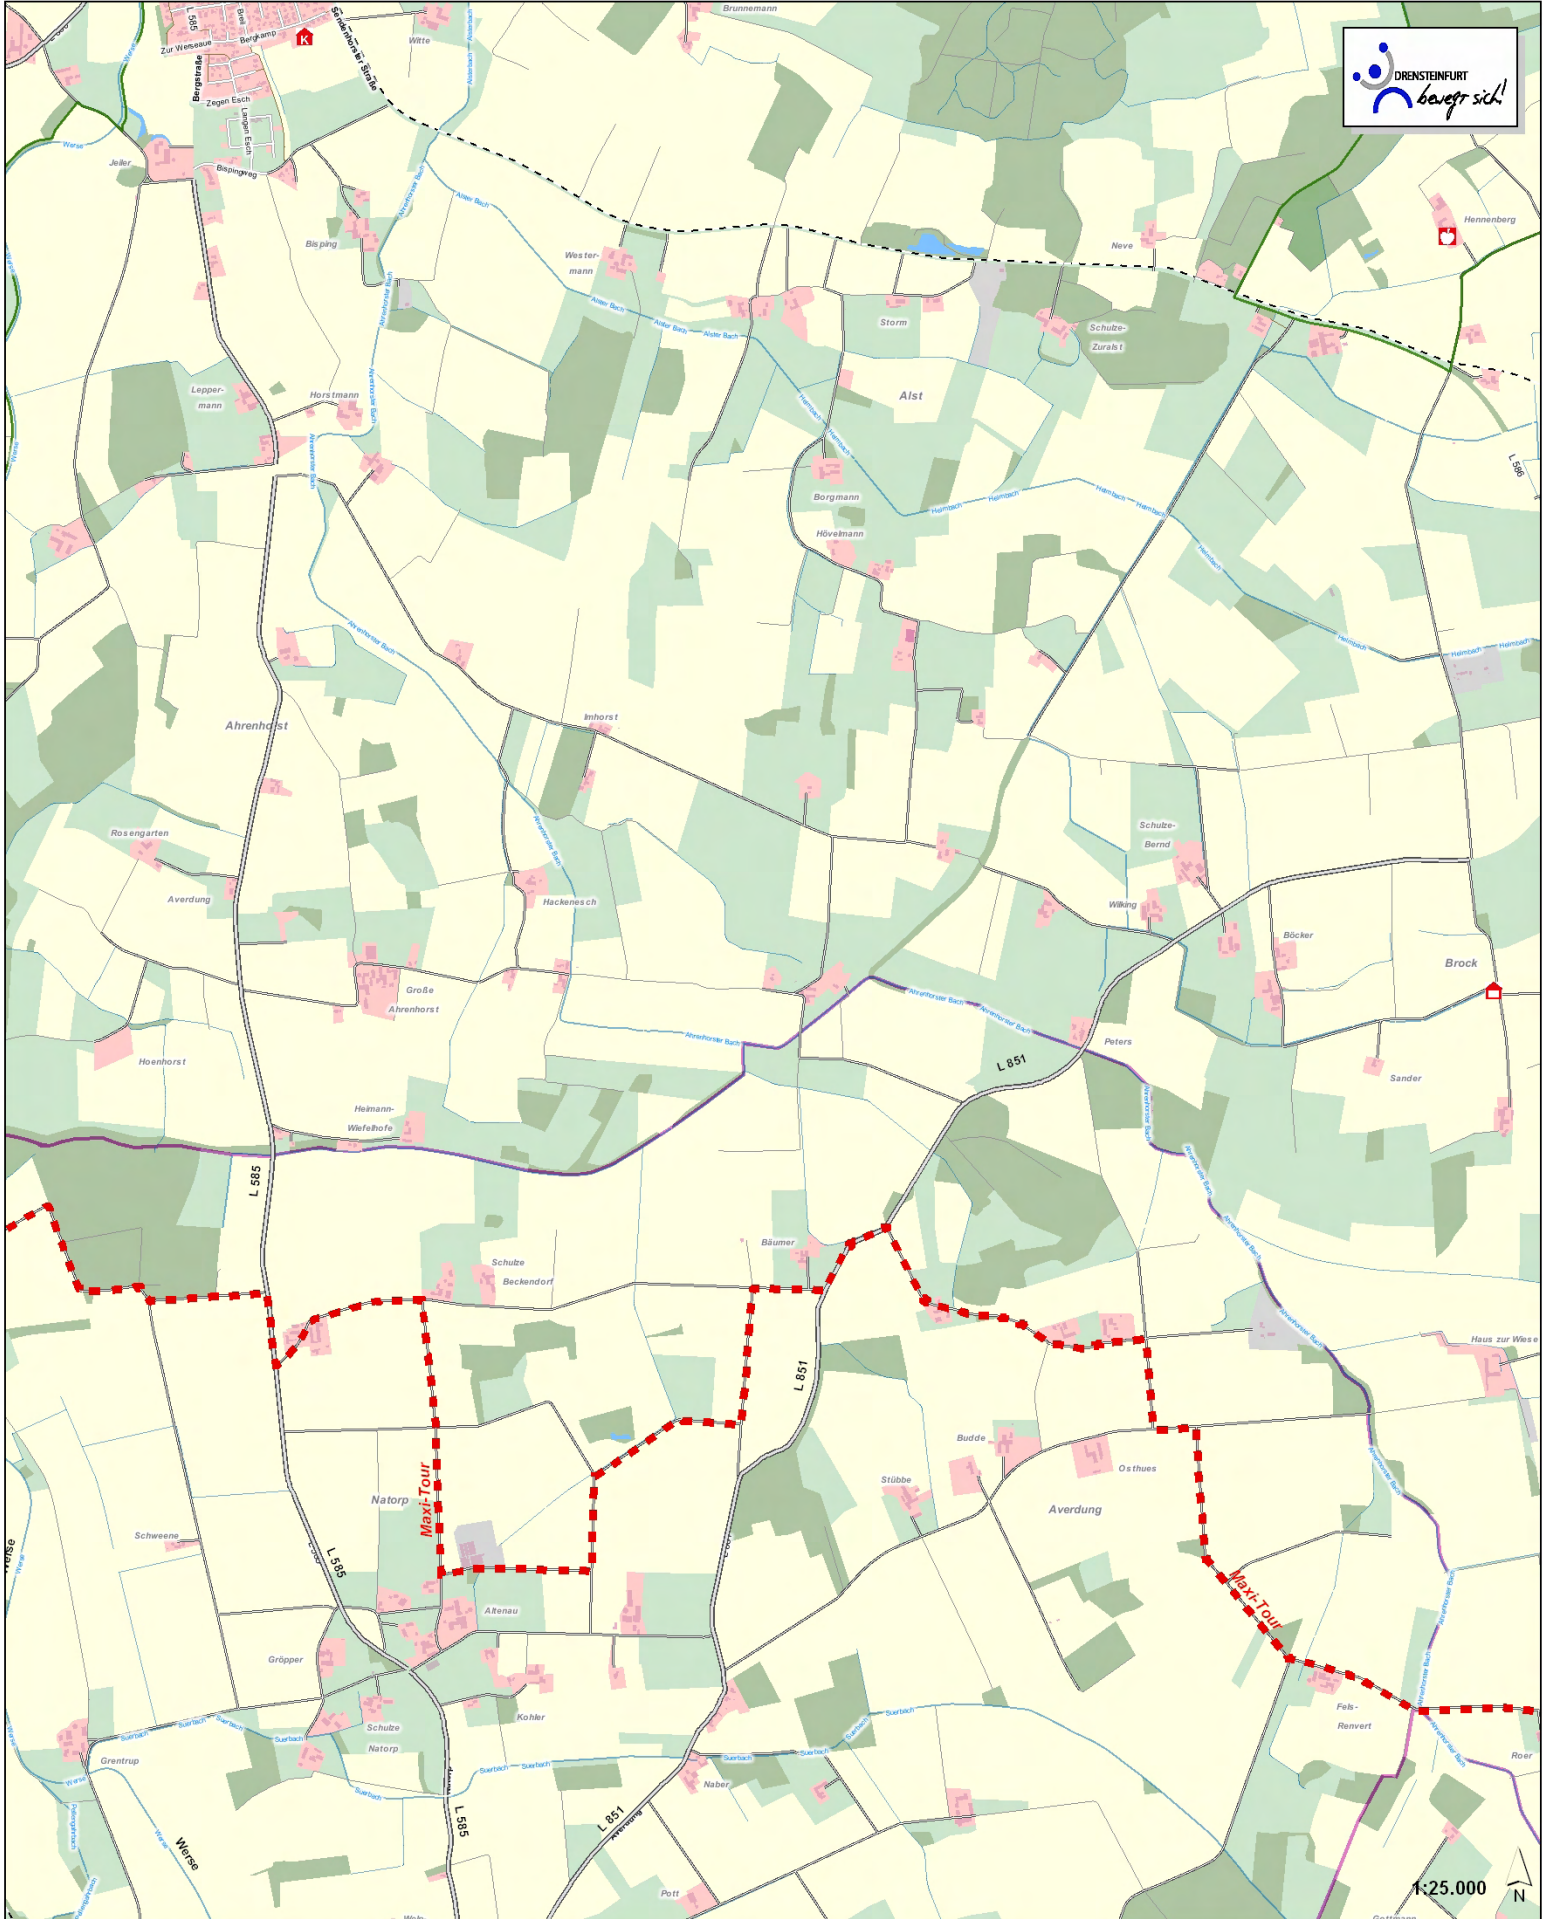

Maxi-Tour (Tour 9) 77 km

Geeignet für Radfahrer

Kombitour: Tour Nr. 7, auf Tour 5 übergehend, Tour 4 nach Walstedde, Tour 15 durch Herrenstein bis Dreimann, R zum Kurriker Berg, dann vor Bahnlinie wieder R zum Ziel.

Legende

- Start-Ziel
- Maxi-Tour

1:25.000 N

Maxi-Tour (Tour 9) 77 km

Geeignet für Radfahrer

Kombitour: Tour Nr. 7, auf Tour 5 übergehend, Tour 4 nach Walstedde, Tour 15 durch Herrenstein bis Dreimann,R zum Kurriker Berg, dann vor Bahnlinie wieder R zum Ziel.

Legende

- Start-Ziel
- Maxi-Tour

Maxi-Tour (Tour 9) 77 km

Geignet für Radfahrer

Kombitour: Tour Nr. 7, auf Tour 5 übergehend, Tour 4 nach Walstedde, Tour 15 durch Herrenstein bis Dreimann, R zum Kurriker Berg, dann vor Bahnlinie wieder R zum Ziel.

Legende

- Start-Ziel
- Maxi-Tour